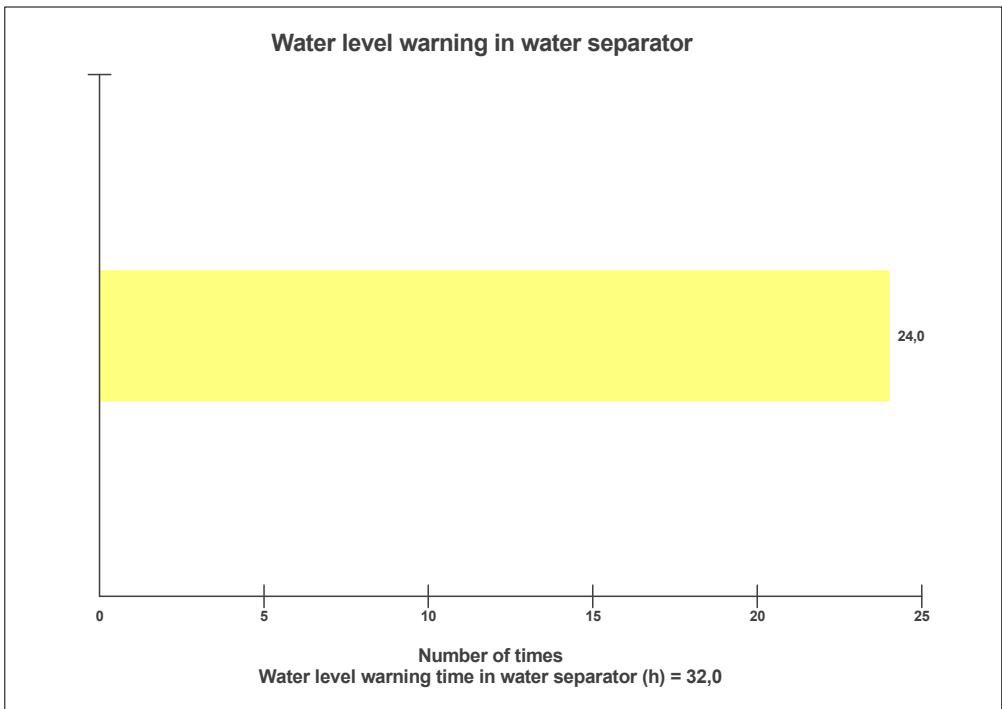

Machine model EC360C	Serial no 110176	Operating hours 1739,4	Reading date 14.04.2014	Page 3
-------------------------	---------------------	---------------------------	----------------------------	-----------