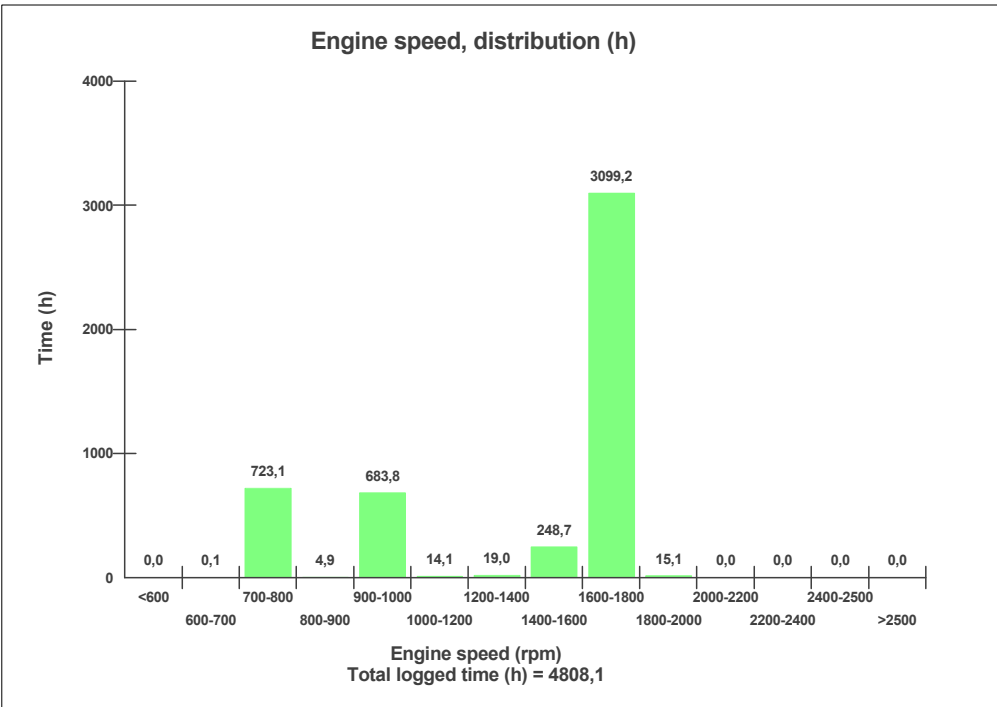

Machine model EC360C	Serial no 110176	Operating hours 1739,4	Reading date 14.04.2014	Page 3
-------------------------	---------------------	---------------------------	----------------------------	-----------