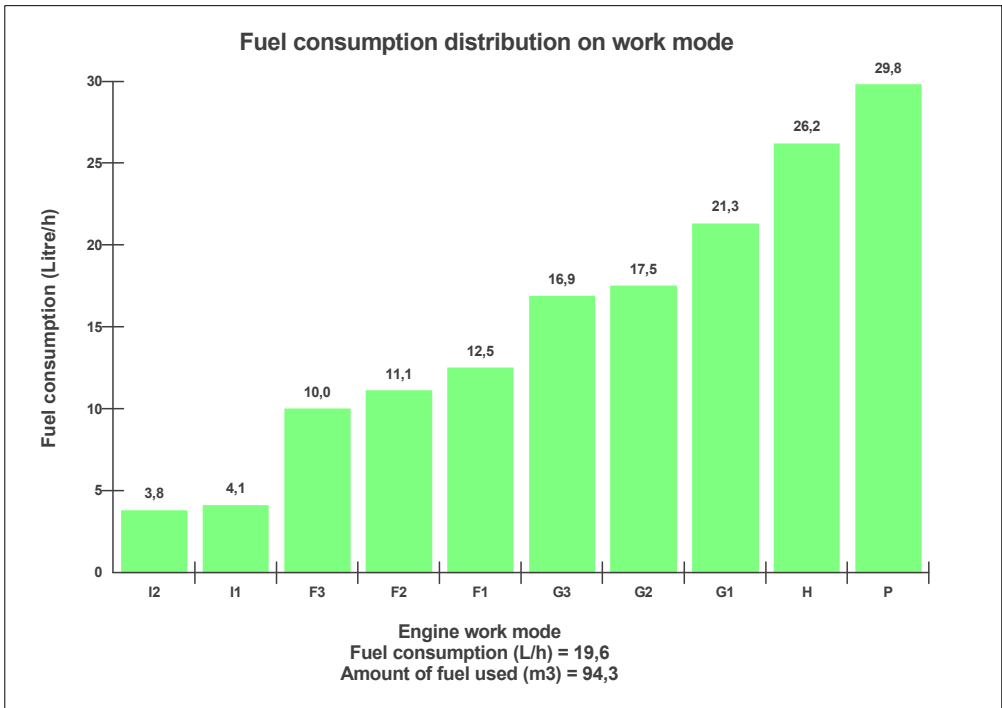

Machine model EC360C	Serial no 110176	Operating hours 1739,4	Reading date 14.04.2014	Page 3
-------------------------	---------------------	---------------------------	----------------------------	-----------