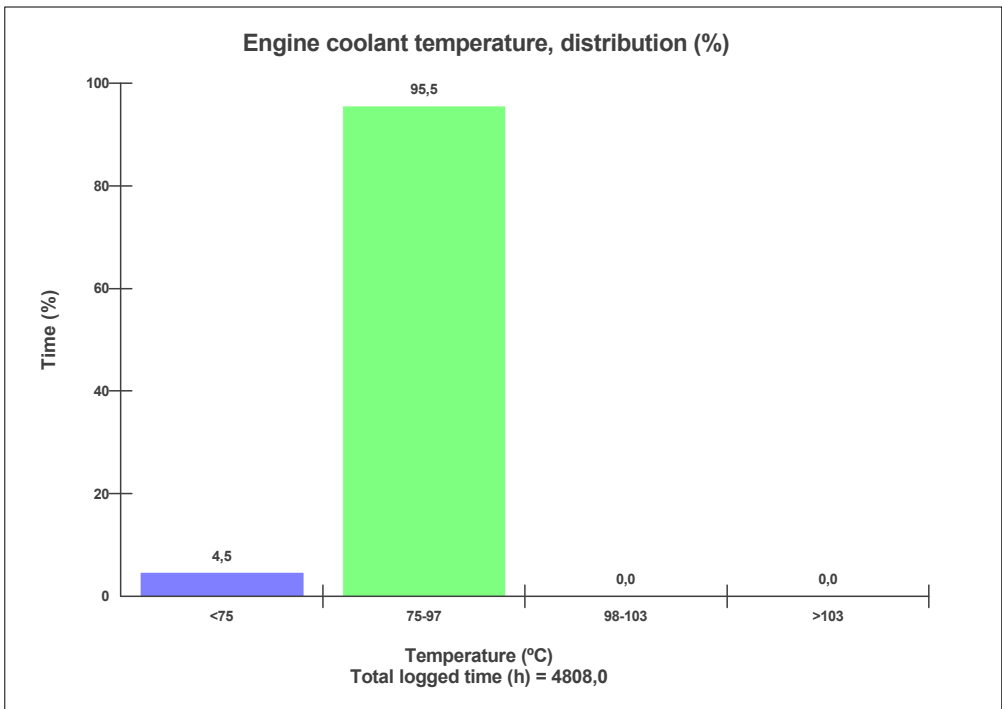

Machine model EC360C	Serial no 110176	Operating hours 1739,4	Reading date 14.04.2014	Page 3
-------------------------	---------------------	---------------------------	----------------------------	-----------