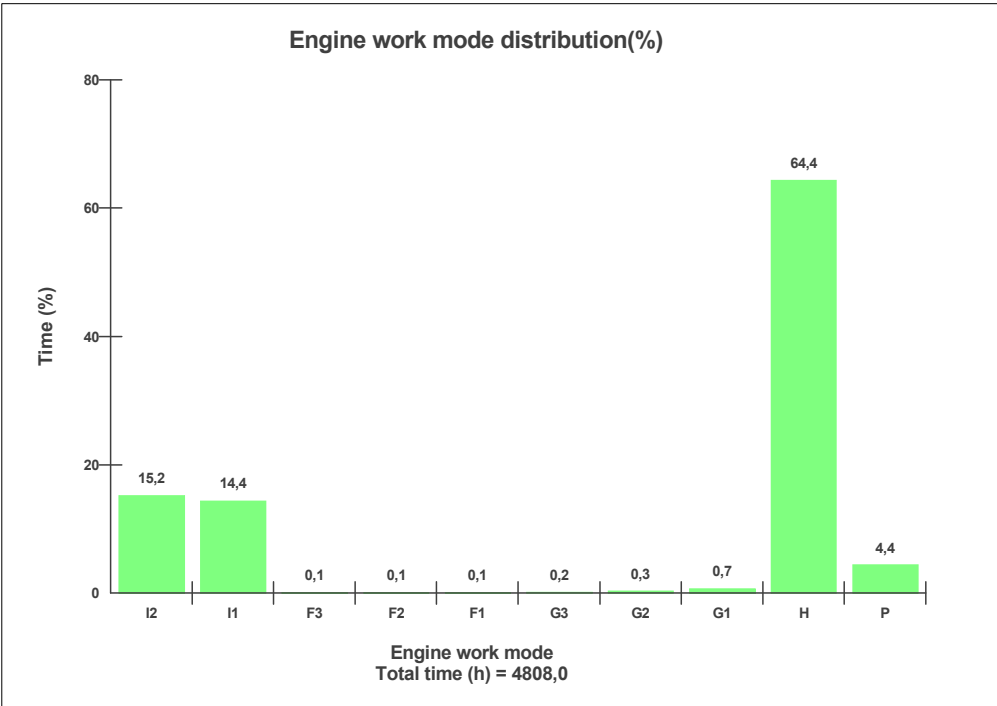

Matris Reading, Summary / Recommendation

Machine model EC360C	Serial no 110176	Operating hours 1739,4	Reading date 14.04.2014	Page 2
-------------------------	---------------------	---------------------------	----------------------------	-----------

Machine model EC360C	Serial no 110176	Operating hours 1739,4	Reading date 14.04.2014	Page 3
-------------------------	---------------------	---------------------------	----------------------------	-----------