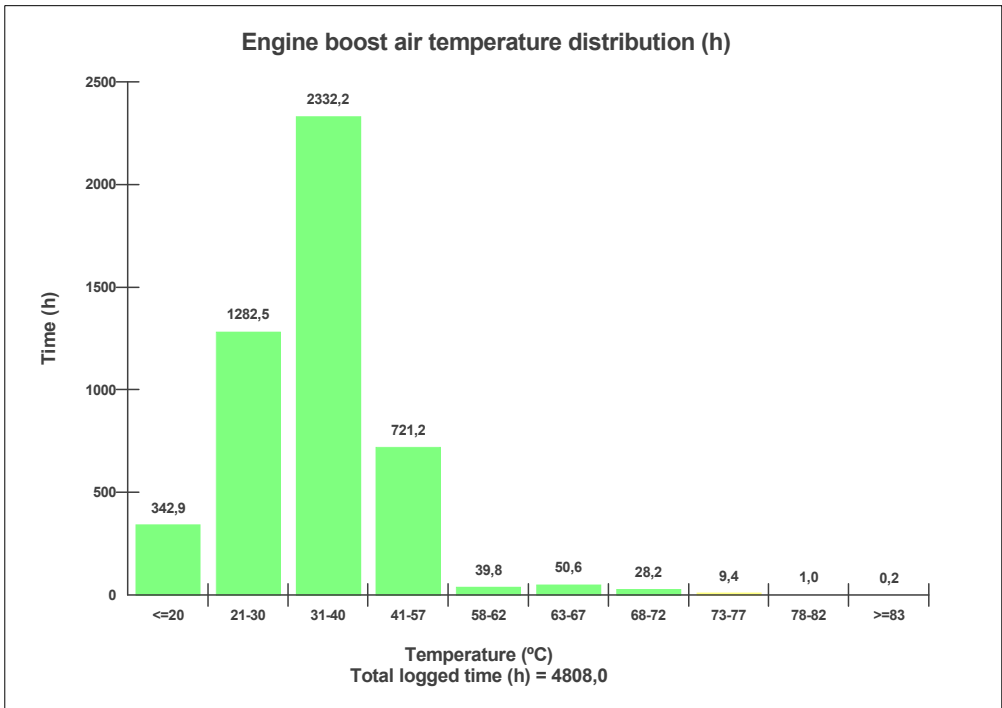

Machine model EC360C	Serial no 110176	Operating hours 1739,4	Reading date 14.04.2014	Page 3
-------------------------	---------------------	---------------------------	----------------------------	-----------