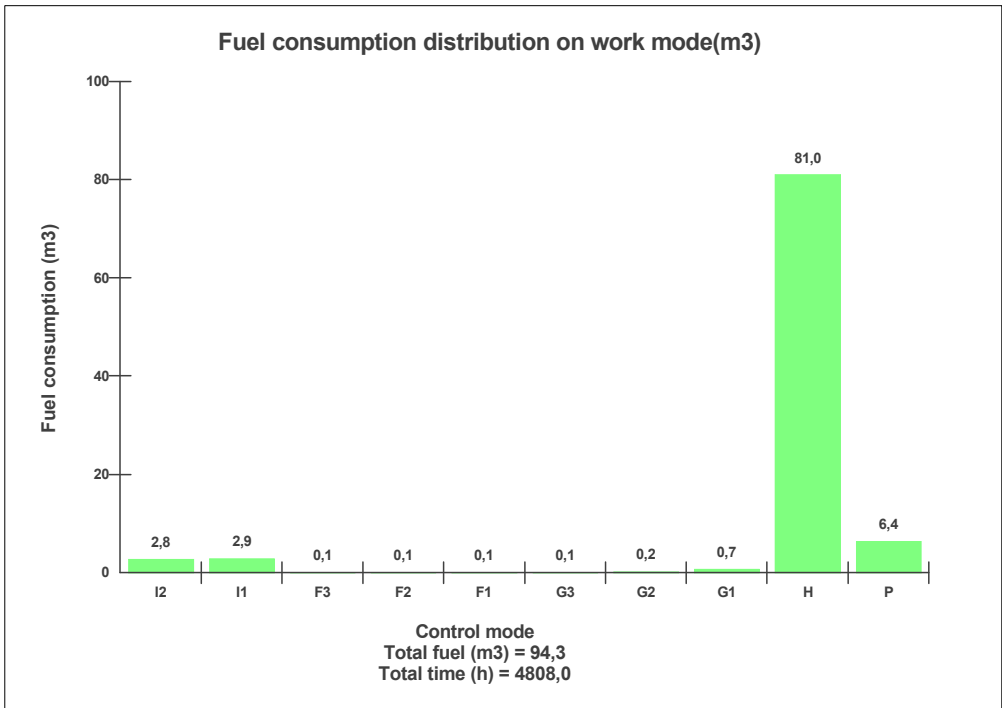

Machine model EC360C	Serial no 110176	Operating hours 1739,4	Reading date 14.04.2014	Page 3
-------------------------	---------------------	---------------------------	----------------------------	-----------