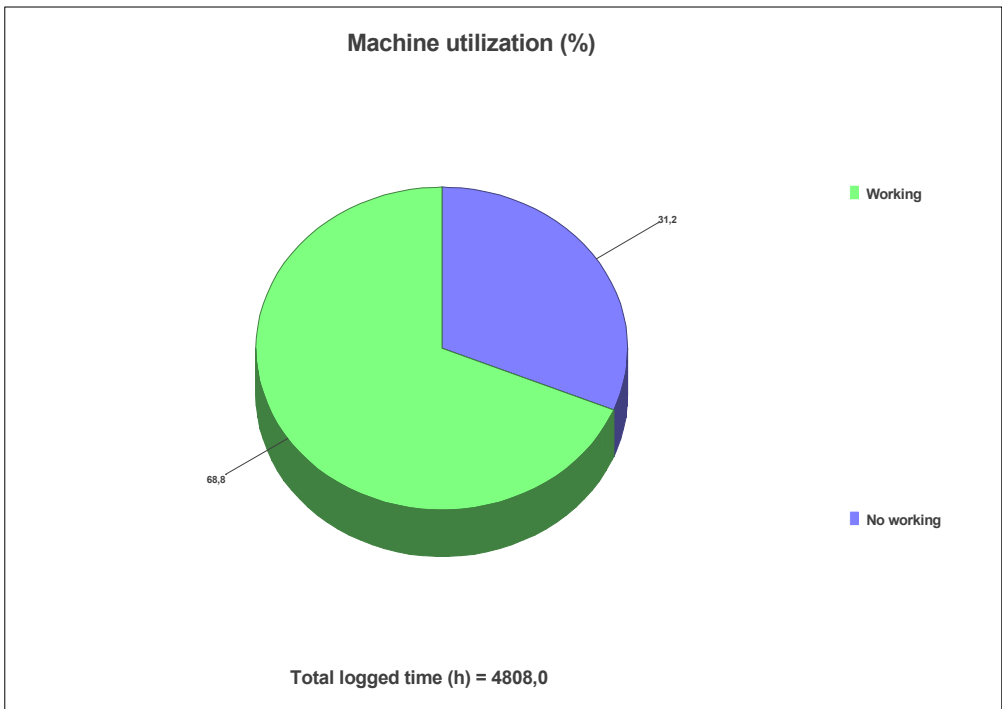

Matris Reading, Summary / Recommendation

Machine model EC360C	Serial no 110176	Operating hours 1739,4	Reading date 14.04.2014	Page 2
-------------------------	---------------------	---------------------------	----------------------------	-----------